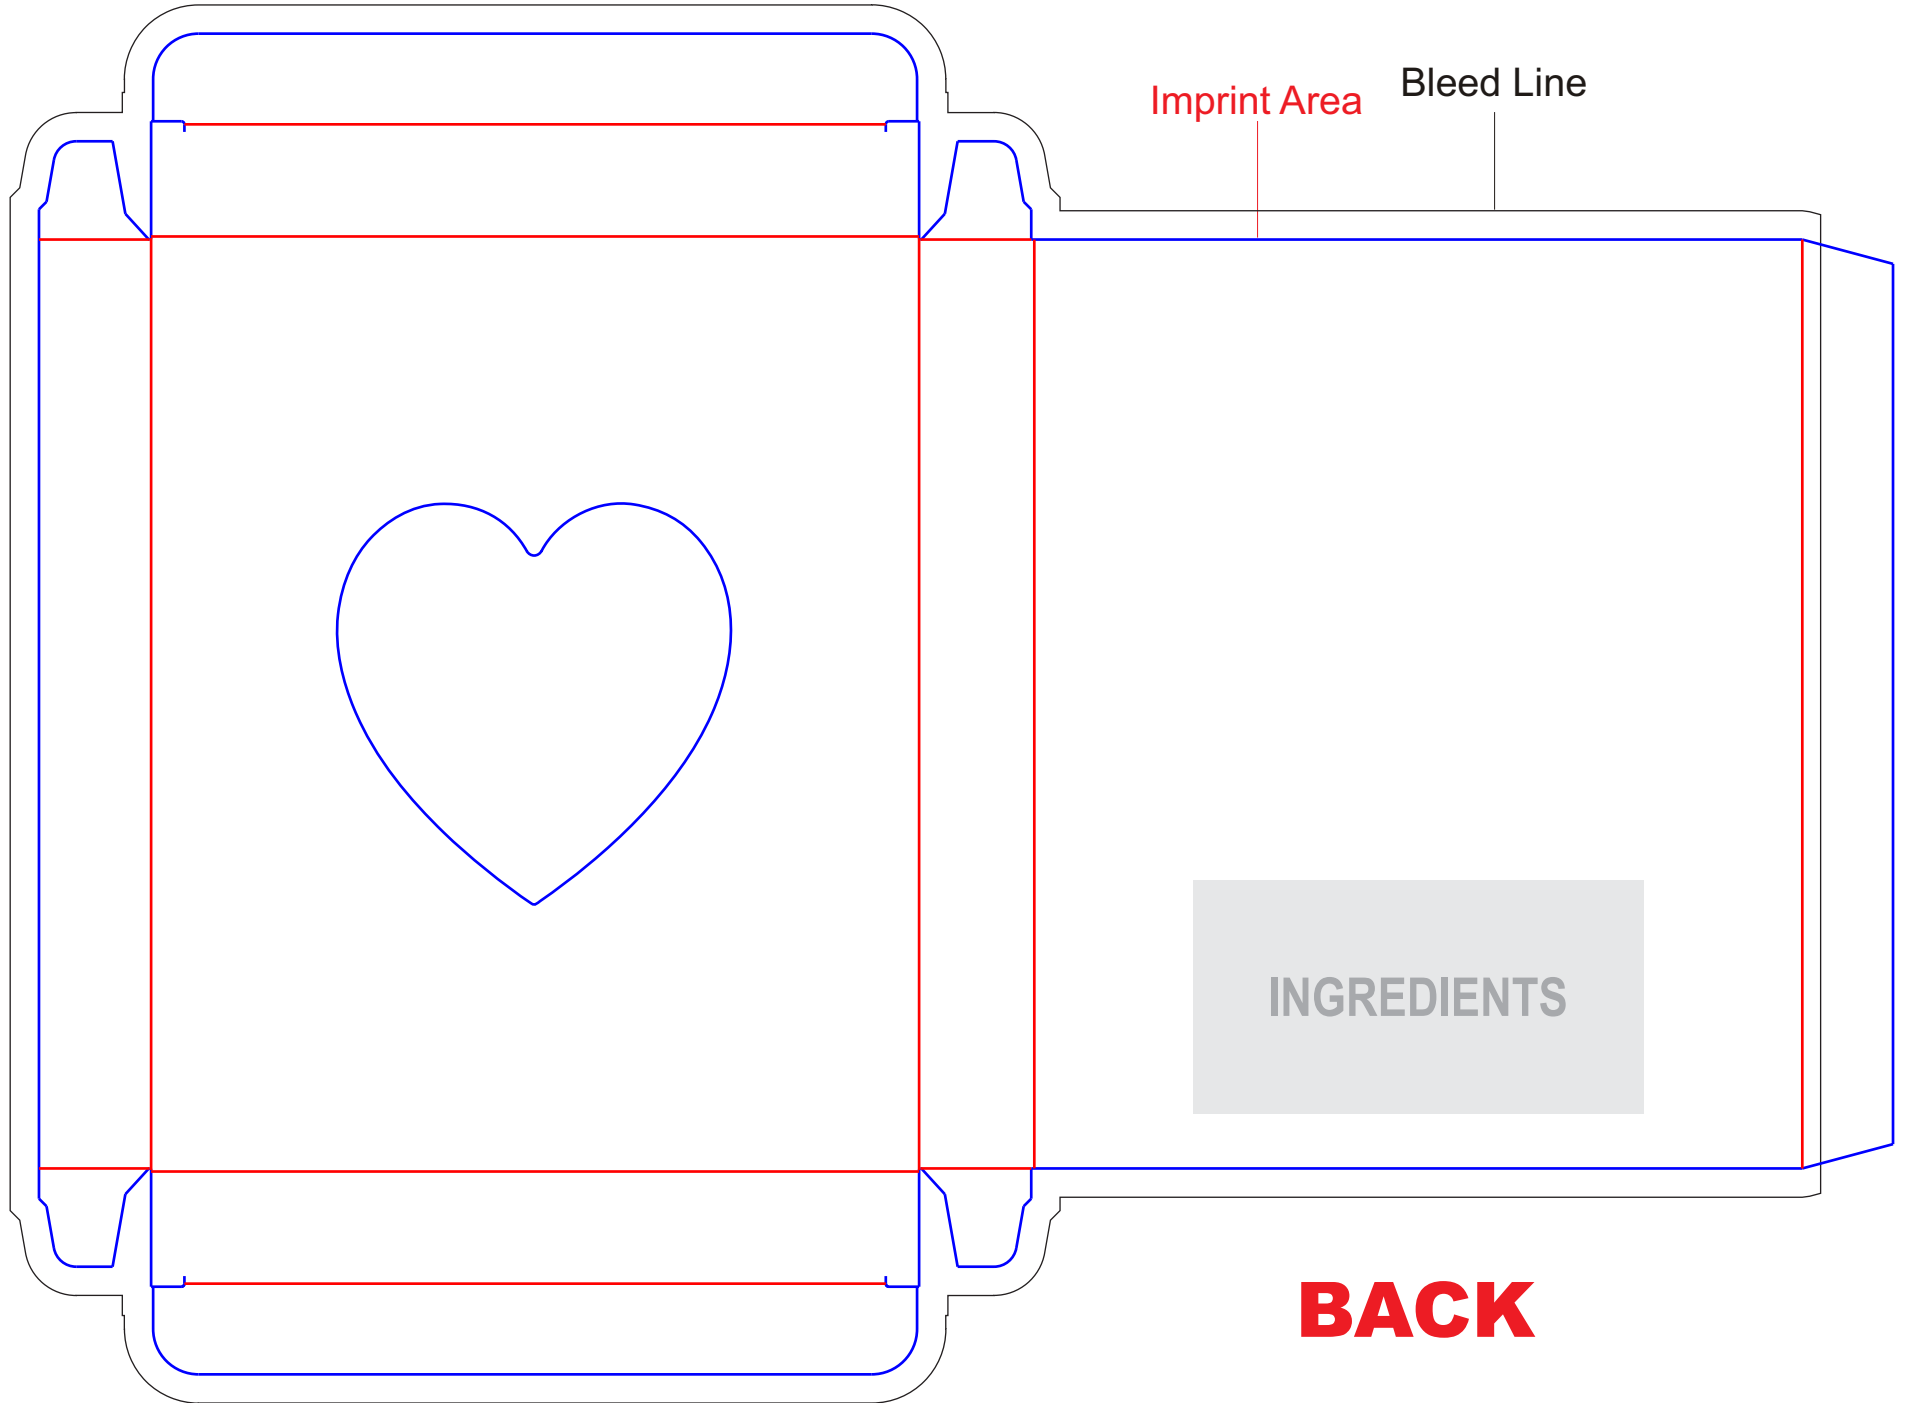

# WBCK-R COOKIE WINDOW BOX HEART WINDOW

**FRONT**

**BACK**

Layout Lines Do NOT Print.

Actual Size (100%)

asi/71685 • ppai 113793 • sage 56349