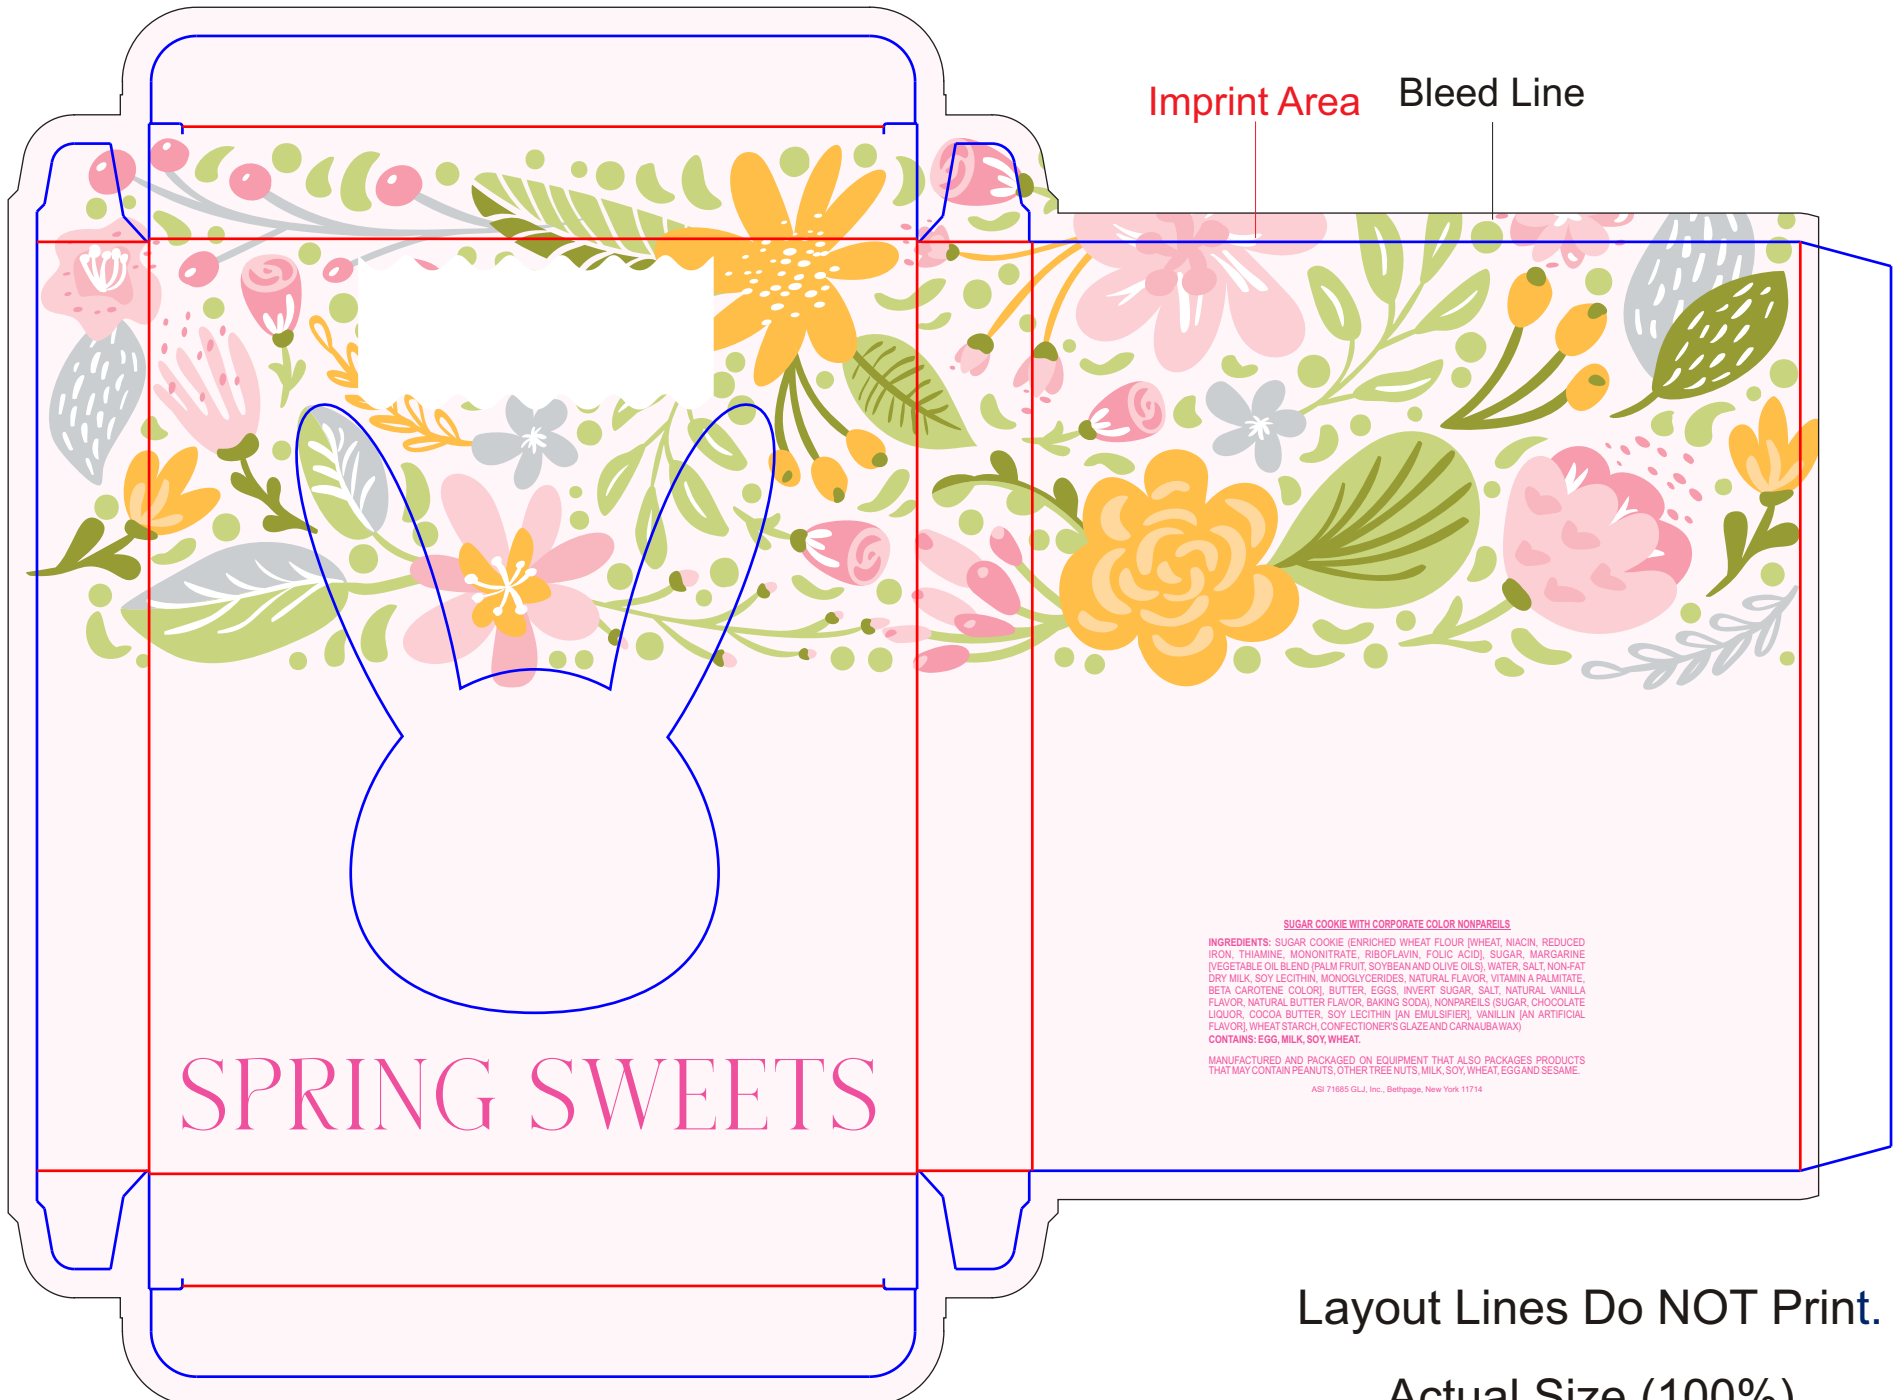

WBCK COOKIE WINDOW BOX CIRCLE WINDOW

Layout Lines Do NOT Print.

Actual Size (100%)

asi/71685 • ppai 113793 • sage 56349