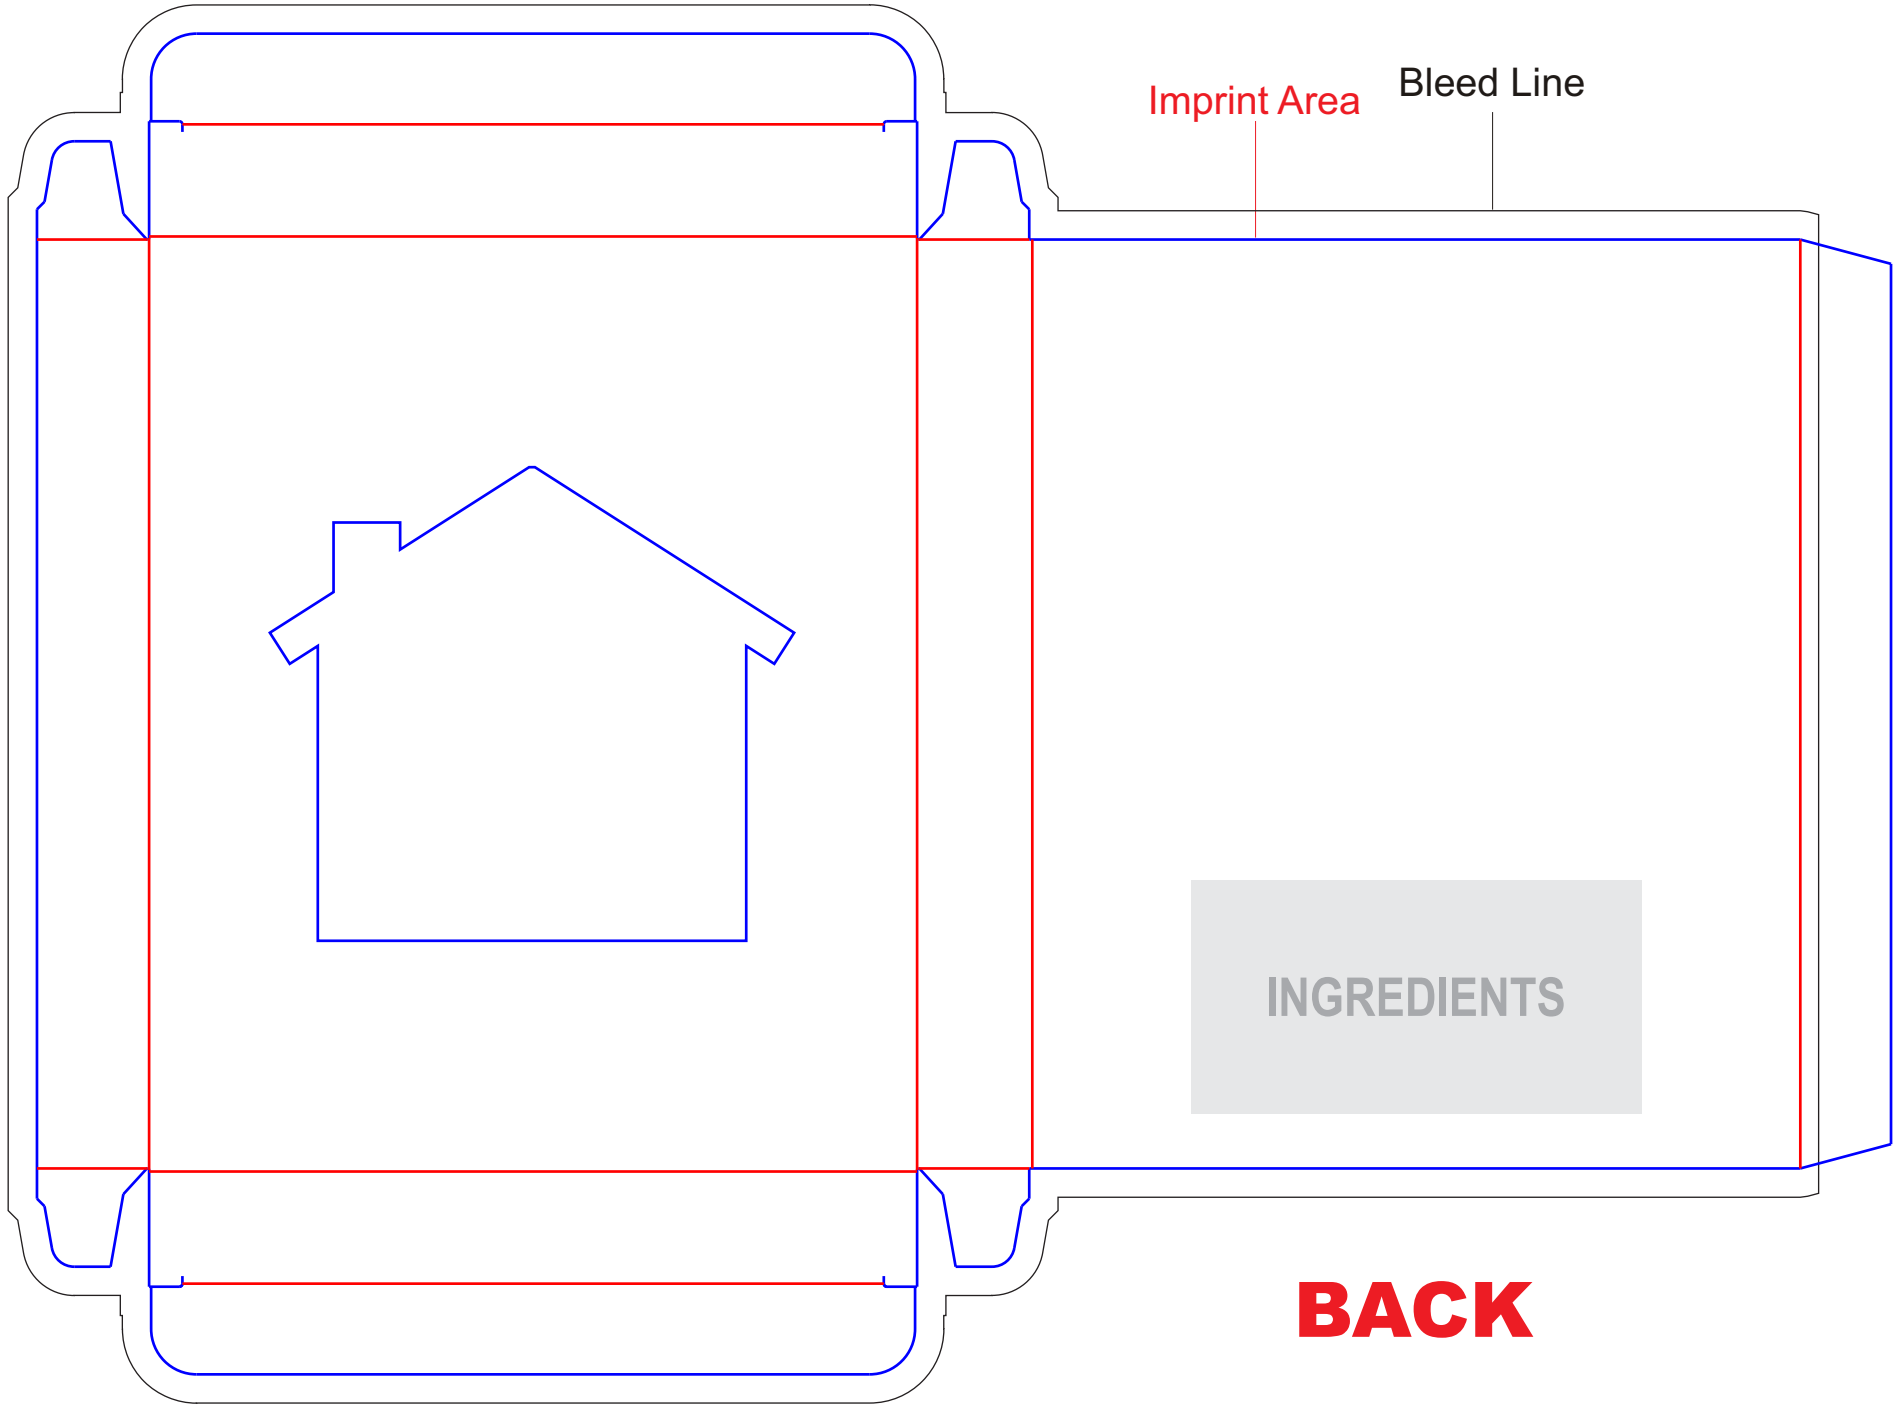

# WBCK-H COOKIE WINDOW BOX HEART WINDOW

**FRONT**

**BACK**

Layout Lines Do NOT Print.

Actual Size (100%)

asi/71685 • ppai 113793 • sage 56349