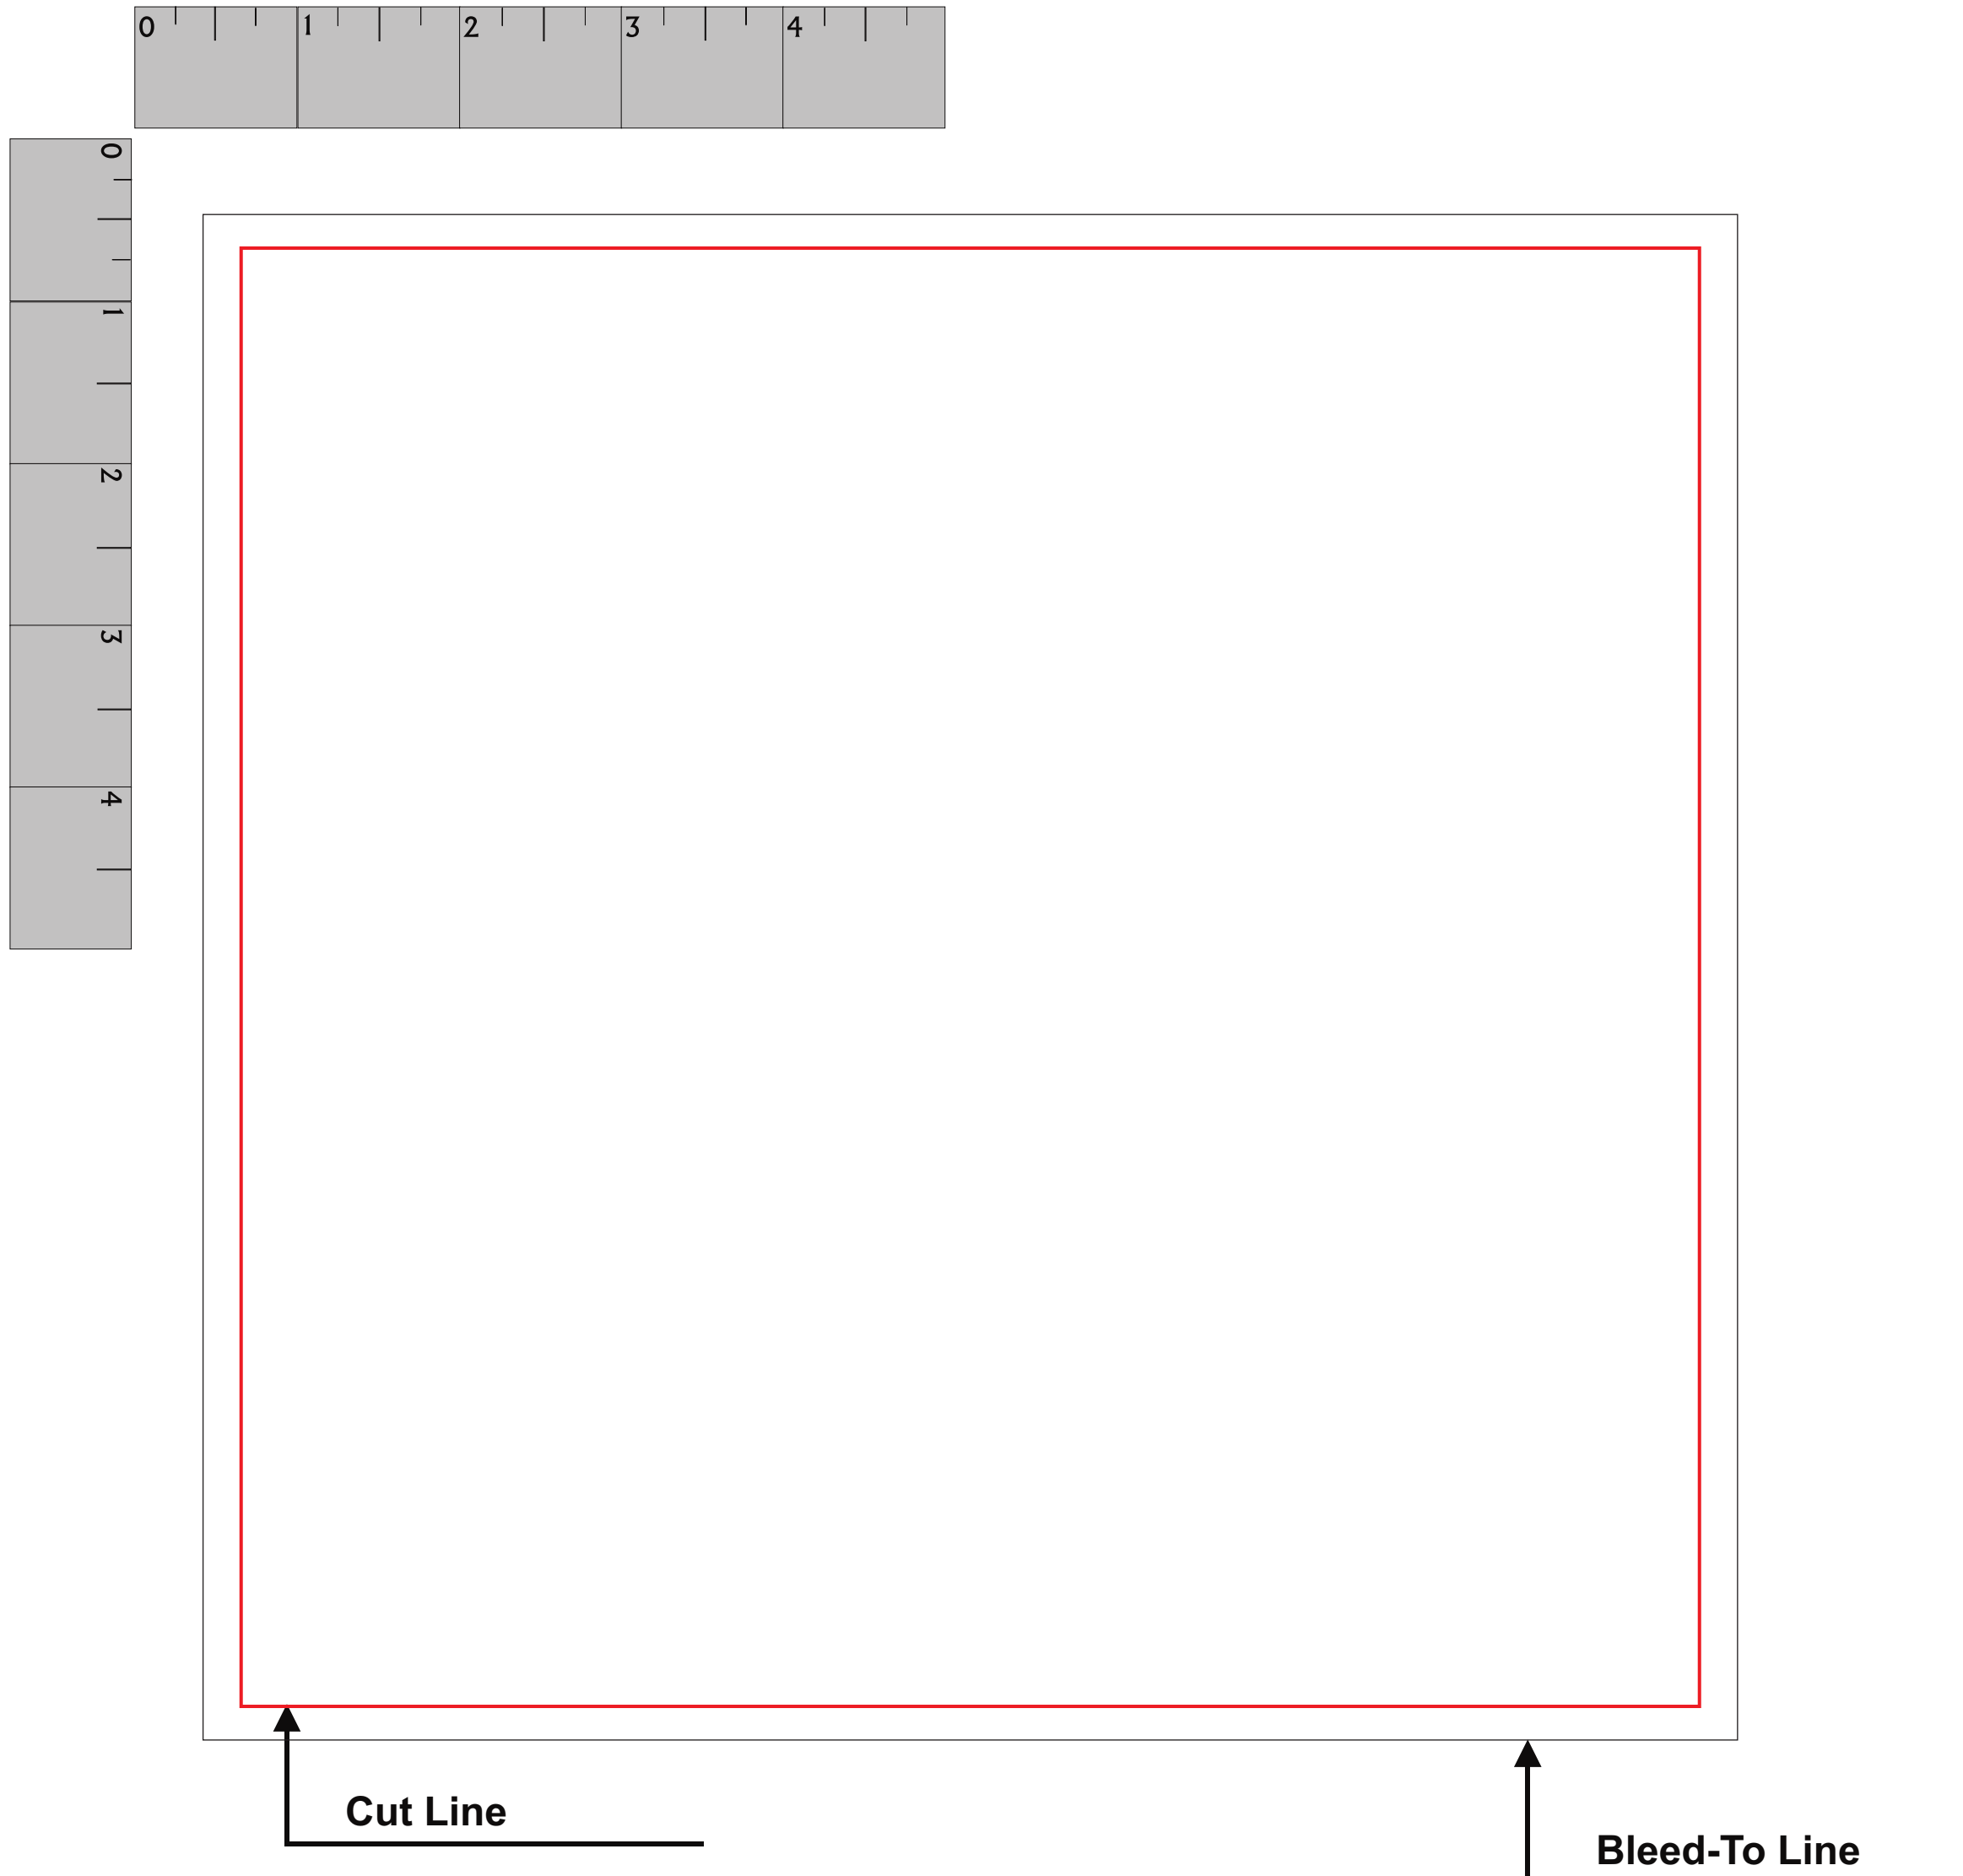

LGMB INNER LABEL

LABEL SIZE: 9"W X 9"H
Actual Size (100%)

- Red Layout Lines Do NOT Print.