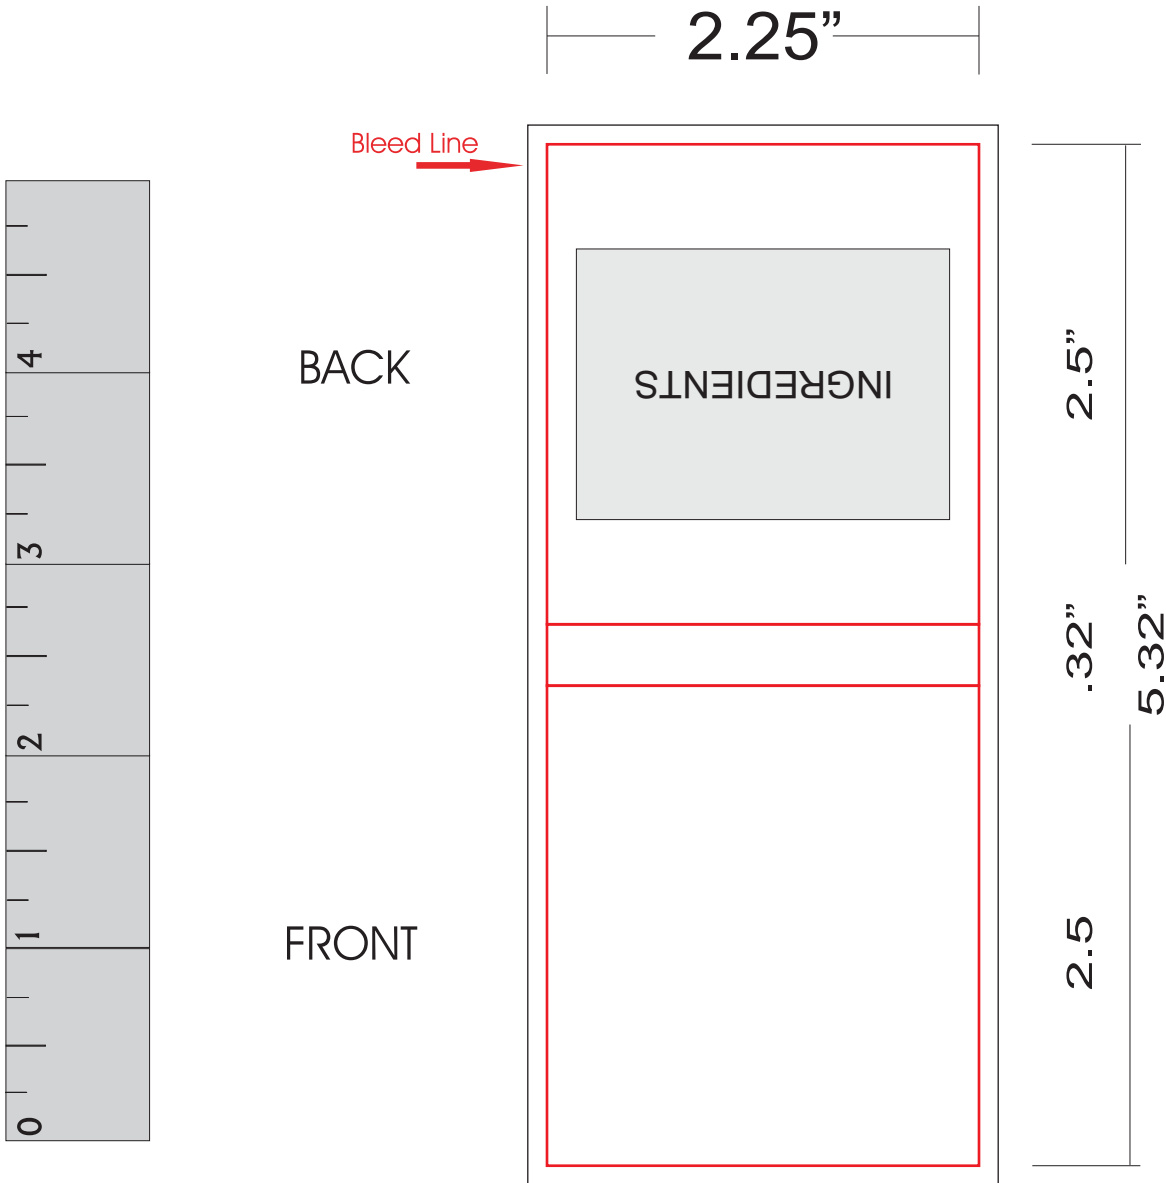

## BELGIAN CHOCOLATE BAR WRAP LABEL

Actual Size (100%)

- Red Layout Lines Do NOT Print.