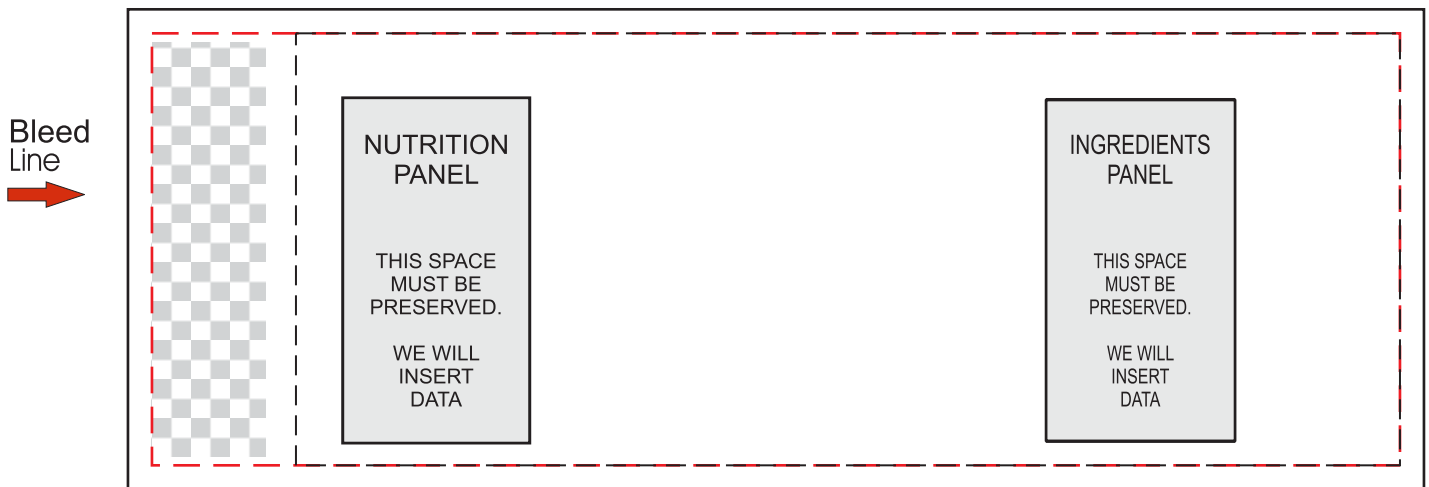

CTSM FULL WRAP LABEL

Label Size: 6.5"W x 2.25"H

- Red Layout Lines Do NOT Print.

Actual Size (100%)