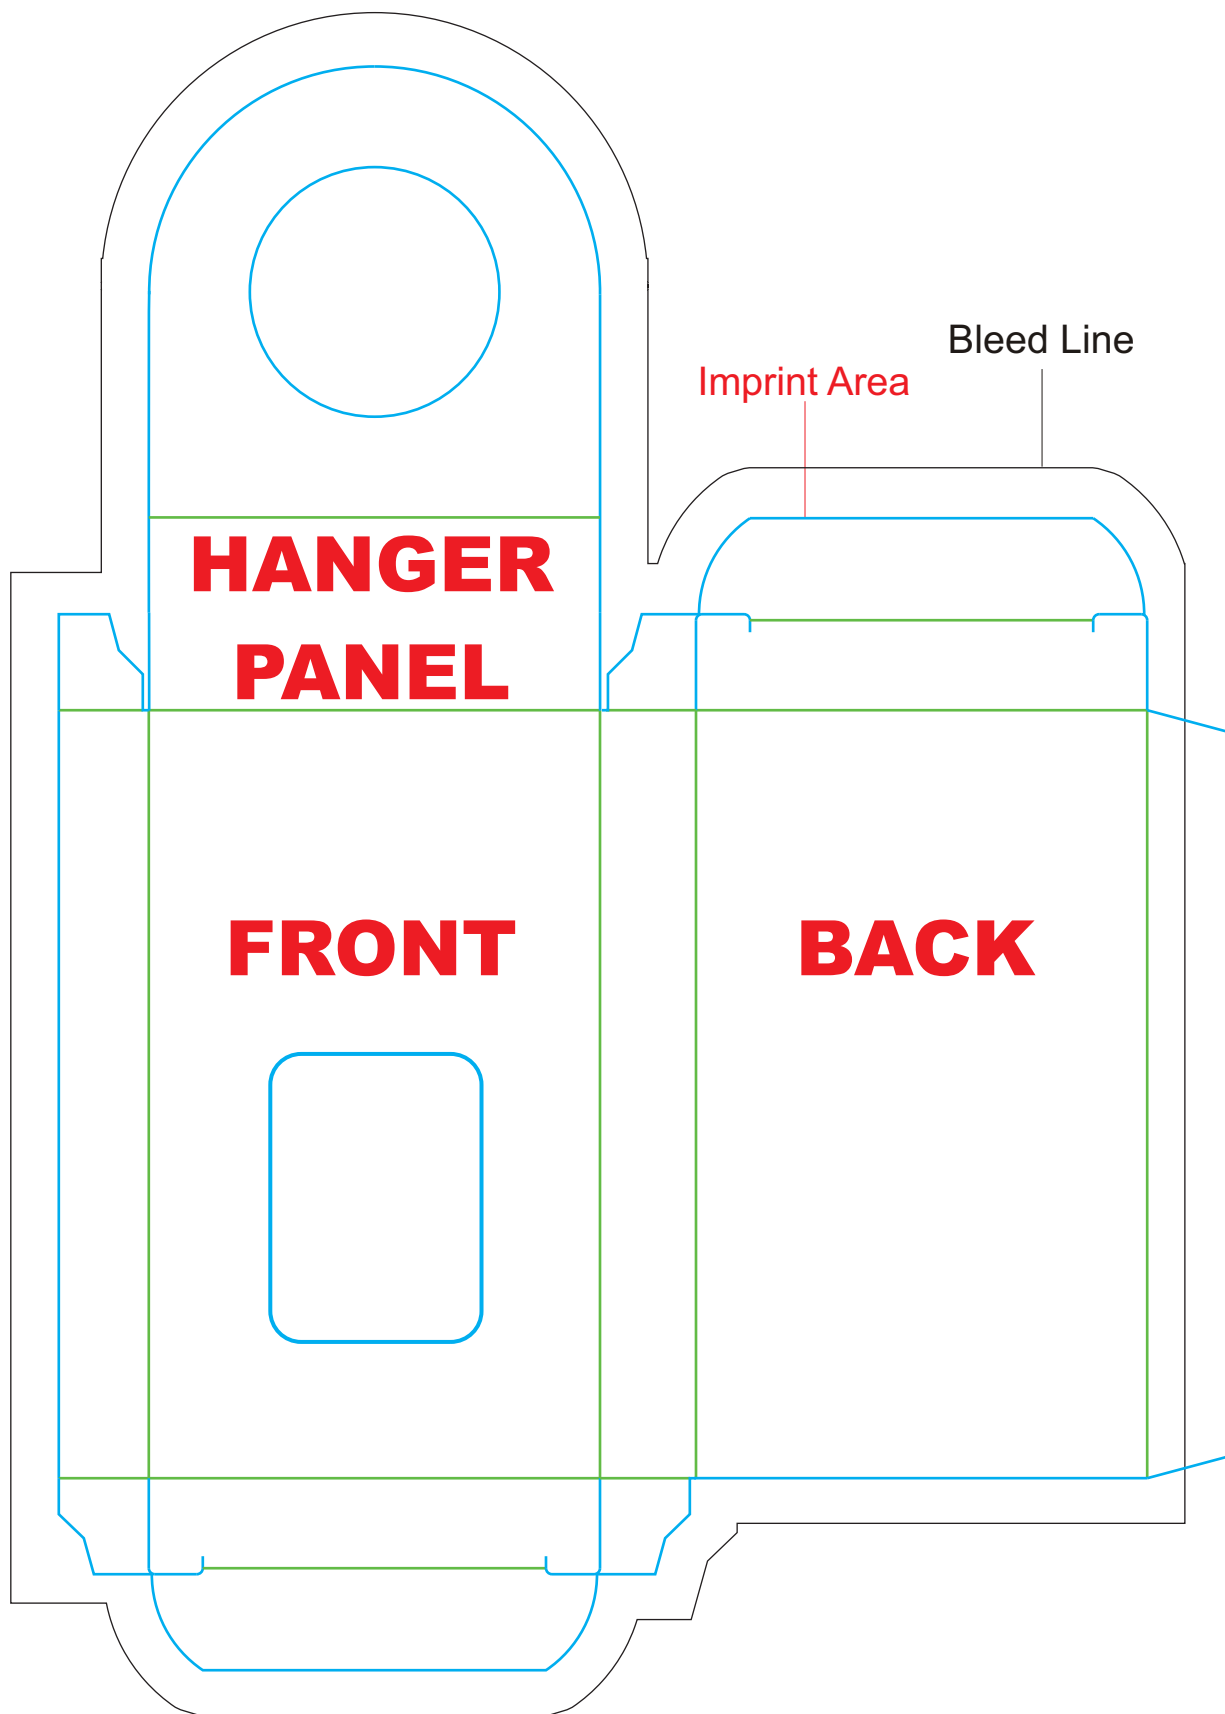

1CBH

1 OZ CHOCOLATE BAR WINE HANGER

Layout Lines Do NOT Print.

Actual Size (100%)

asi/71685 • ppai 113793 • sage 56349